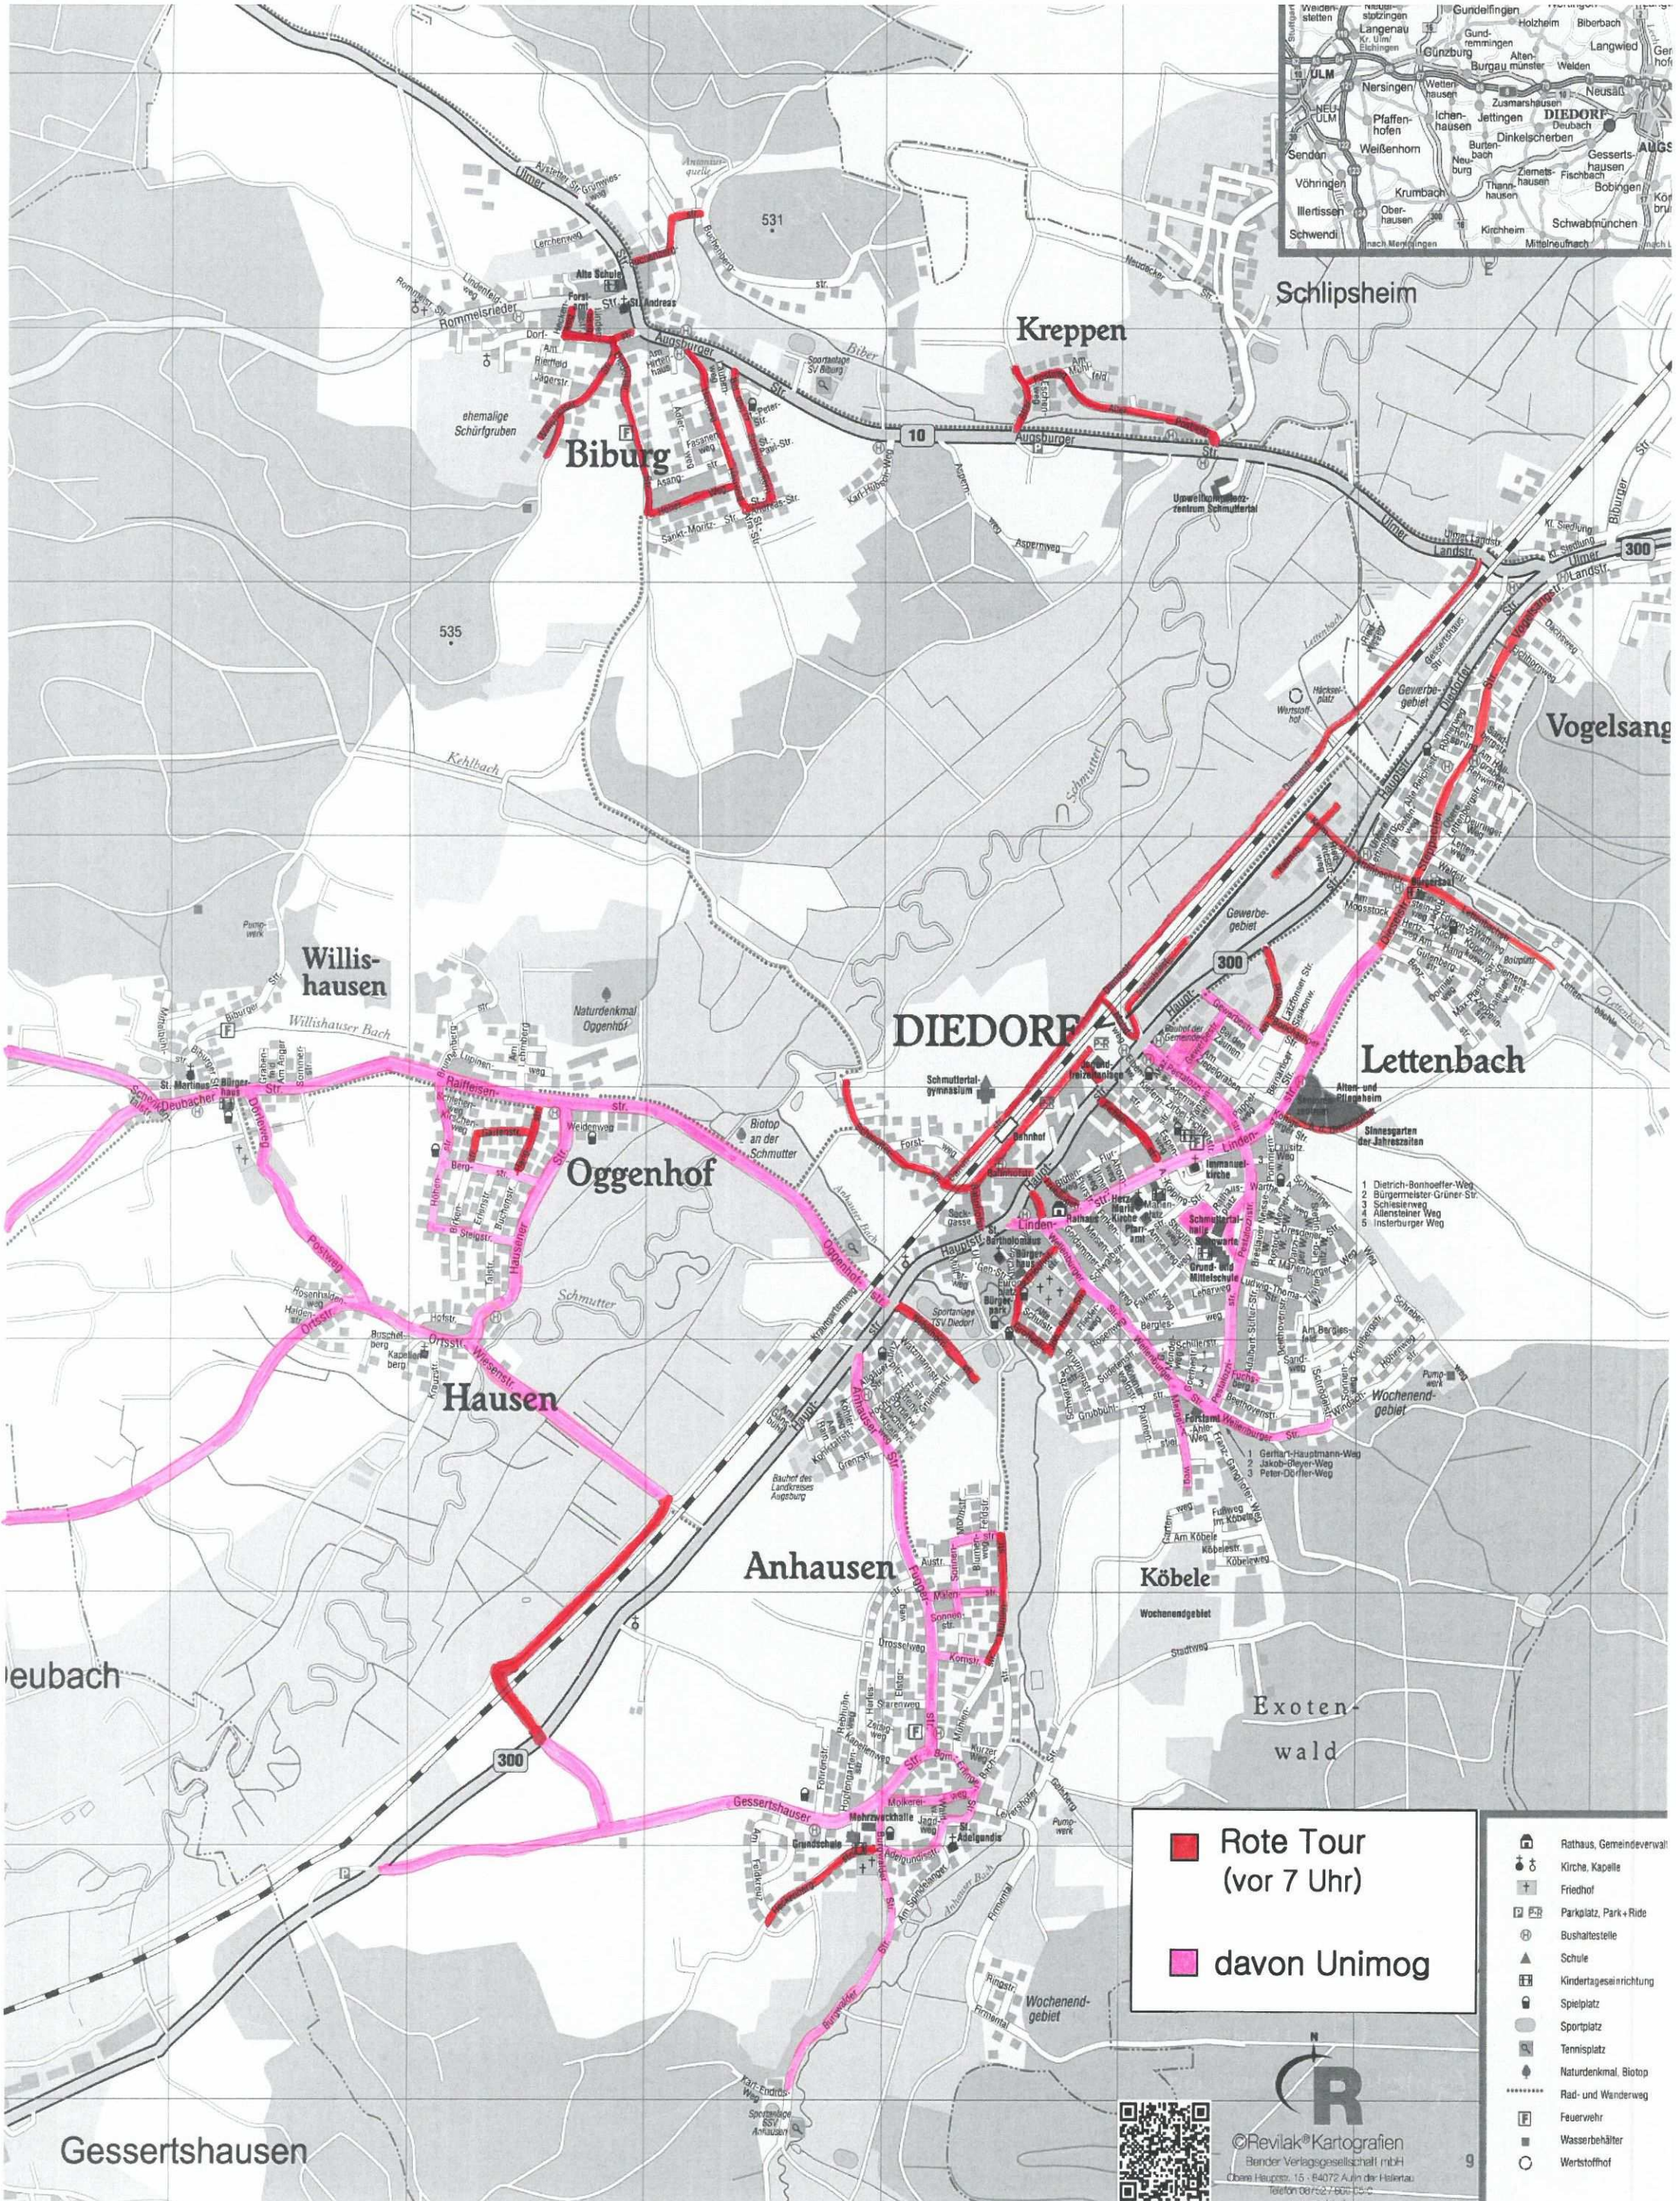

Räum- und Streuplan: Straßen

■ Rote Tour
(vor 7 Uhr)

■ davon Unimog

- Rathaus, Gemeindeverwaltung
- Kirche, Kapelle
- Friedhof
- Parkplatz, Park + Ride
- Bushaltestelle
- Schule
- Kindertageseinrichtung
- Spielplatz
- Sportplatz
- Tennisplatz
- Naturdenkmal, Biotop
- Rad- und Wanderweg
- Feuerwehr
- Wasserbehälter
- Wertstoffhof